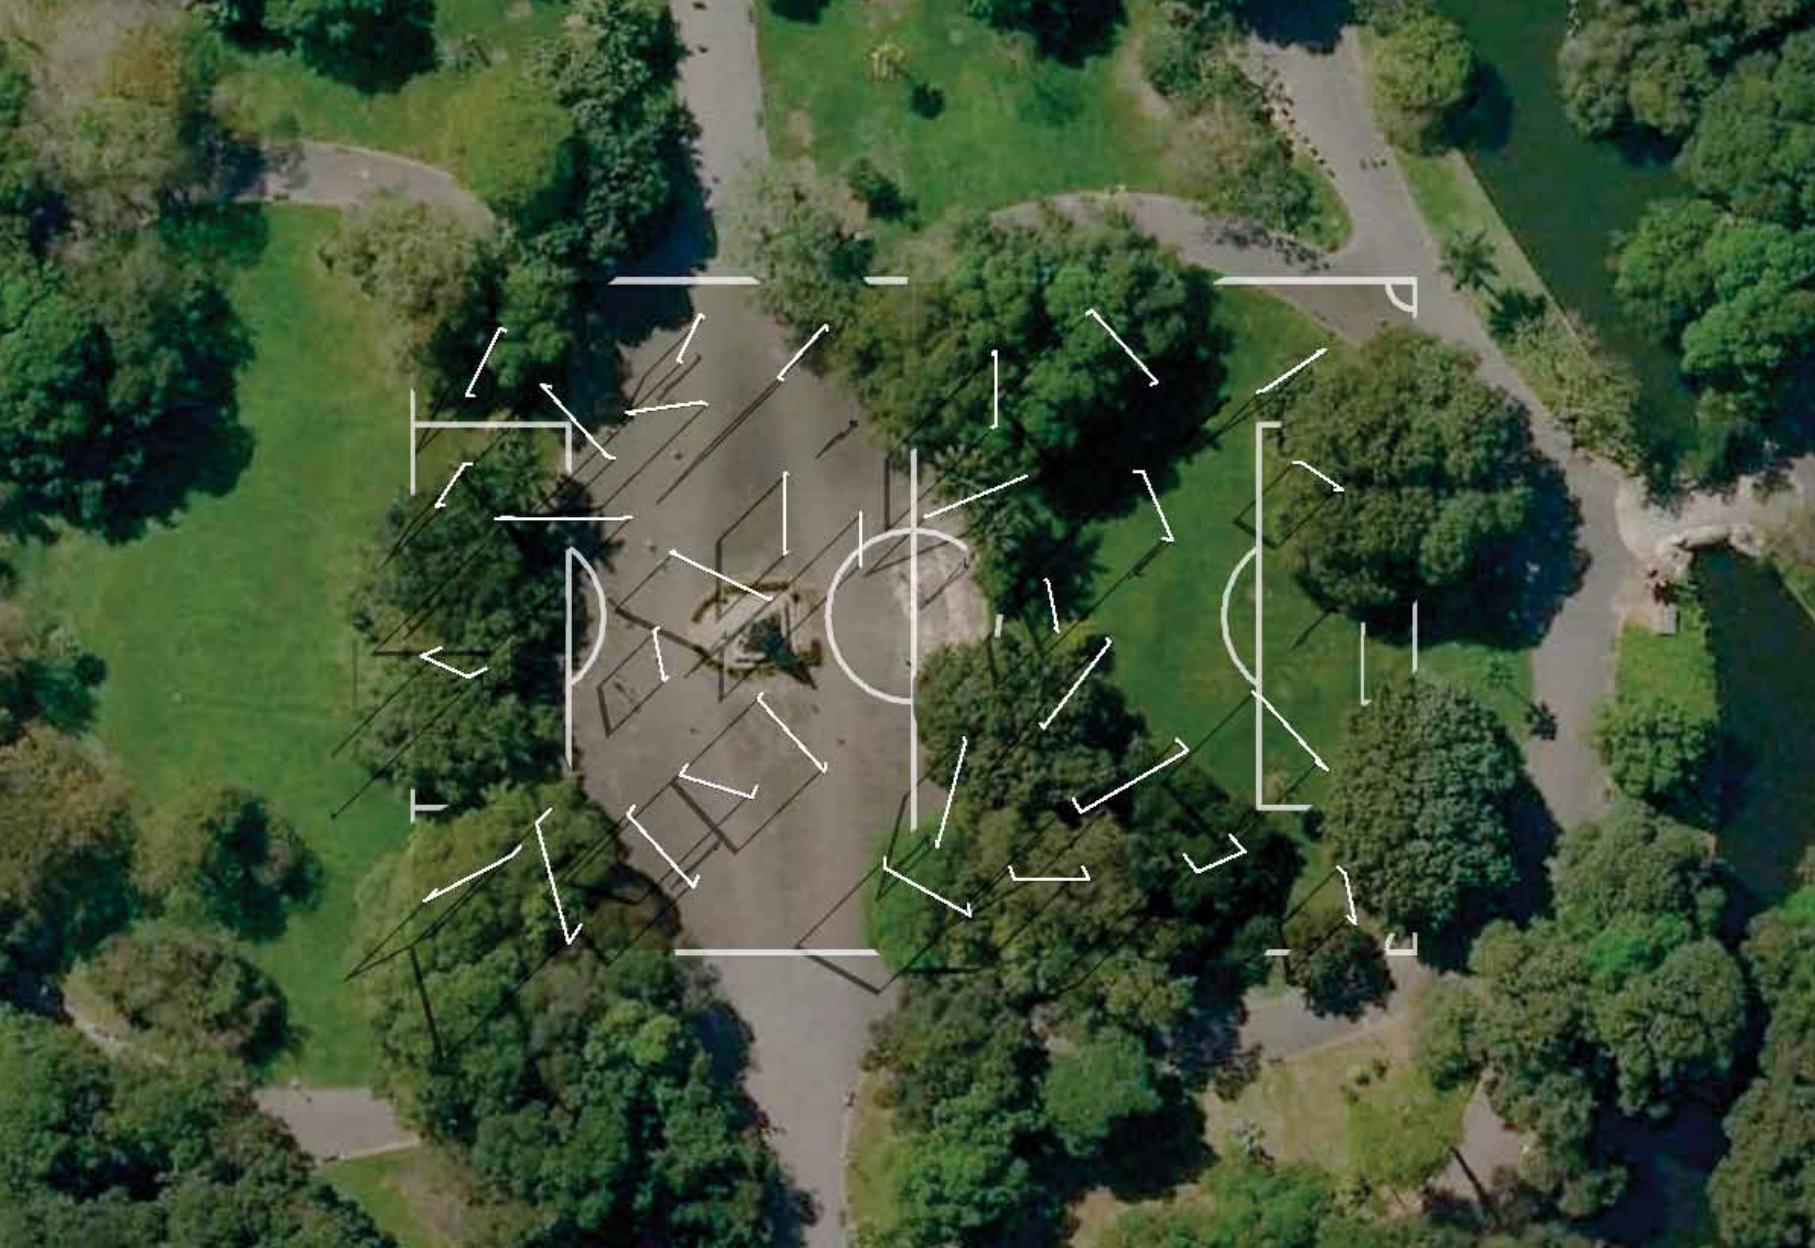

L A P - Edgar Mazo e Alejandro Tobón
(Notas sobre a paisagem)

Salíamos a caminar sin dirección, sin rumbo. Buscábamos algunas imágenes que nos permitieran evidenciarlo que acontecía en Jardín Canadá.

edgar.mazo@l-a-p.co
migraralejo@hotmail.com

Jardim Canadá Centro de Arte e Tecnologia
Programa de Residência Artística 2012

PATROCÍNIO

SCANIA

Ministério da
Cultura

GOVERNO FEDERAL
BRASIL
PAIS RICO E PAIS SEM POBREZA

APOIO

 **GONTIJO**