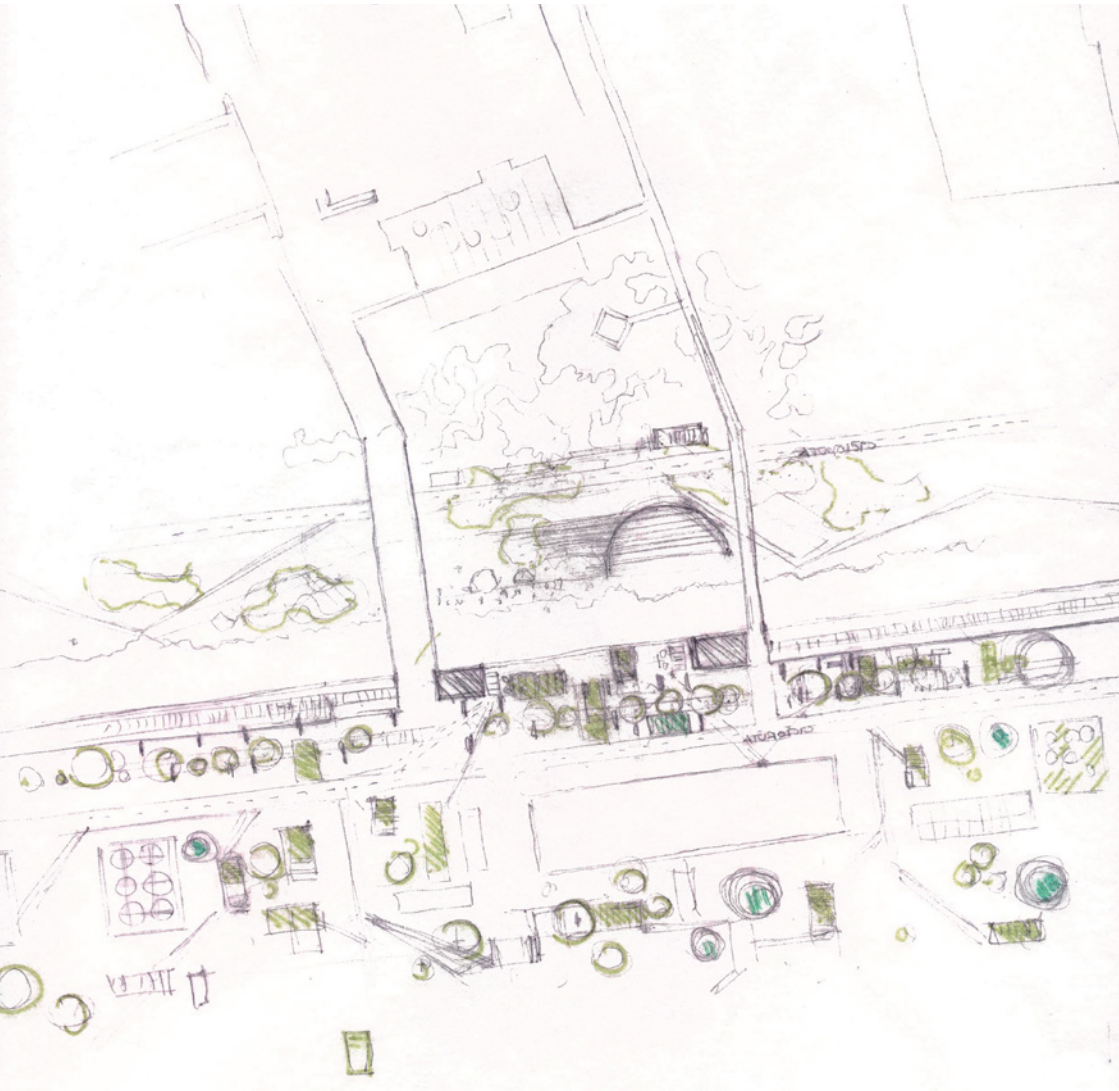

TEXTO:
Hungria
Hungary

TEXTO:

Comprensión de materiales y técnicas vernaculas

Understanding of materials and techniques vernaculars

TEXTO:

Boceto Parque Estacion
Sketch Station Park

TEXTO:
Hungria
Hungary

TEXTO:
Correcciones
Correcciones

TEXTO:
Parque Estacion Zoologico
Station Park Zoo

TEXTO:
Esquema de movilidad integral
Scheme of integral mobility

TEXTO:

"Exodus - prisioneros voluntarios de arquitectura" - OMA (1972)

"Exodus - the voluntary prisoners of architecture" - OMA (1972)

TEXTO:

Boceto de la plaza Macarena

Sketch of the Macarena square

TEXTO:
Estudio de dibujo
Drawing study

TEXTO:
Alex Hofford - Falso Skyline
Alex Hofford - Fake Skyline

14-09-2013

15-09-2013

TEXTO:

Sombras y Luz
Light and Shadows

18-09-2013

TEXTO:

Detalle de la Macarena

Detail of the Macarena

20-09-2013

TEXTO:

Dillon Marsh - Rutas Hapticas