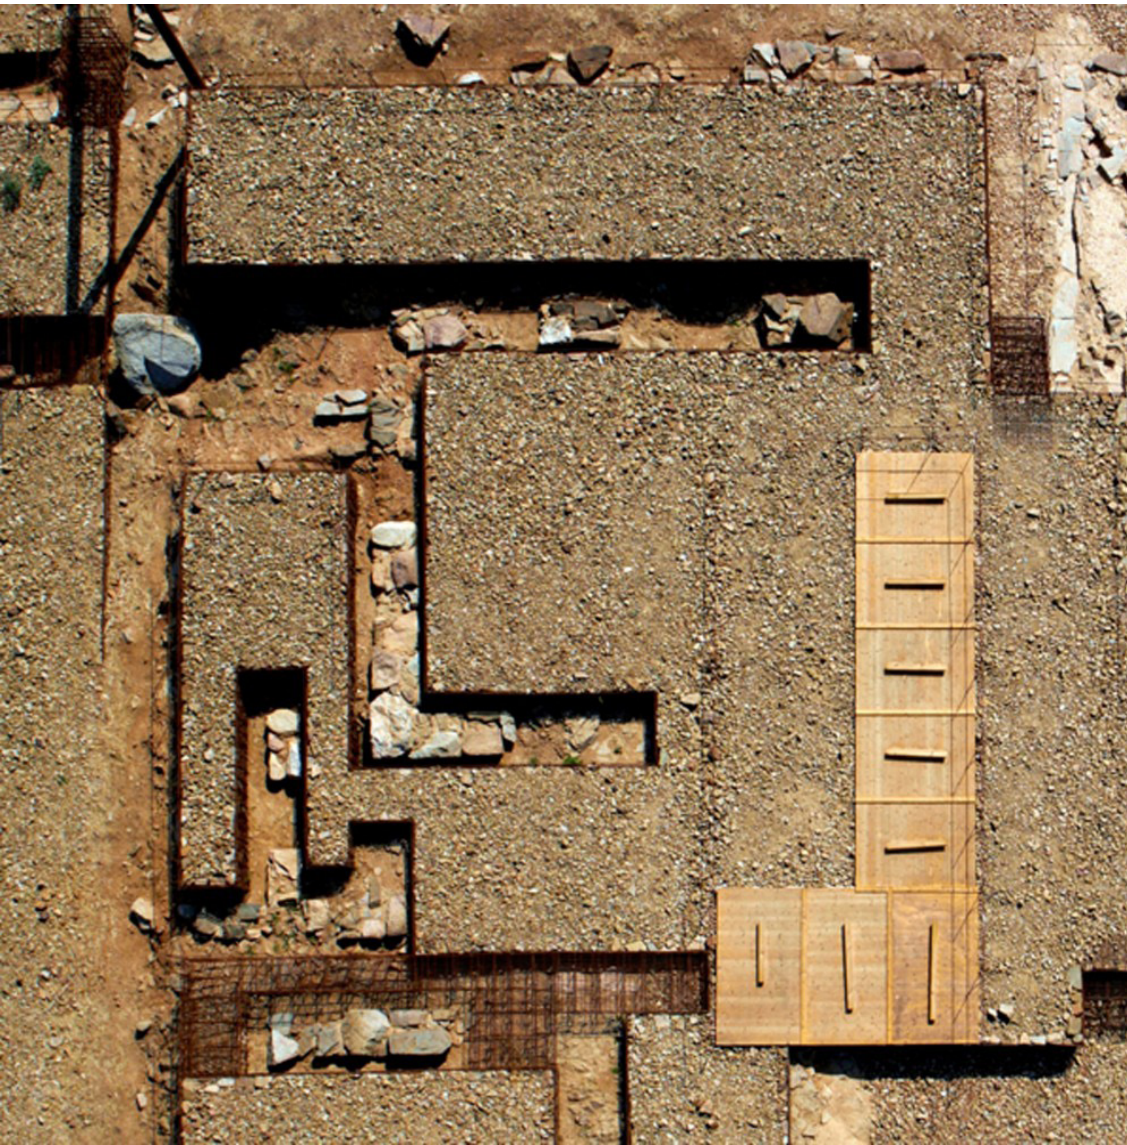

03-03-2015