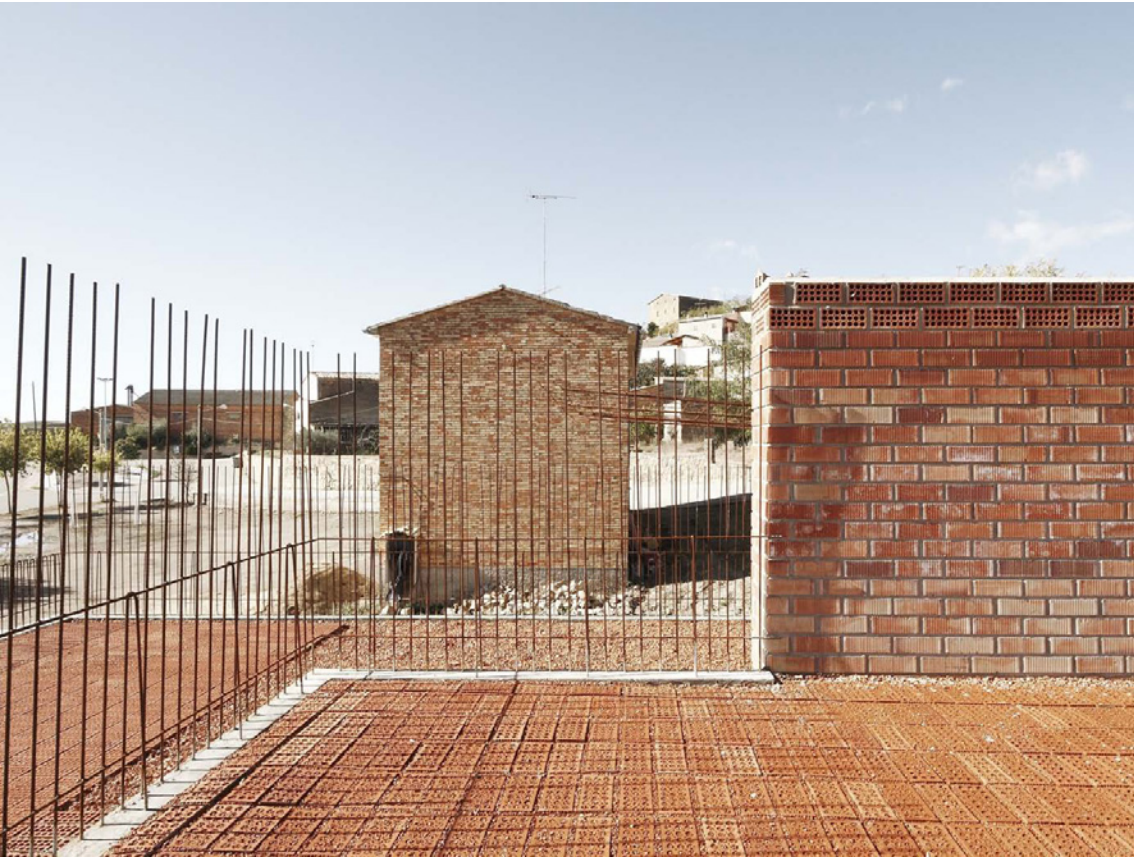

17-04-2015

17-04-2015

Referente visual Toni Girones

Visual precedent- Toni Girones