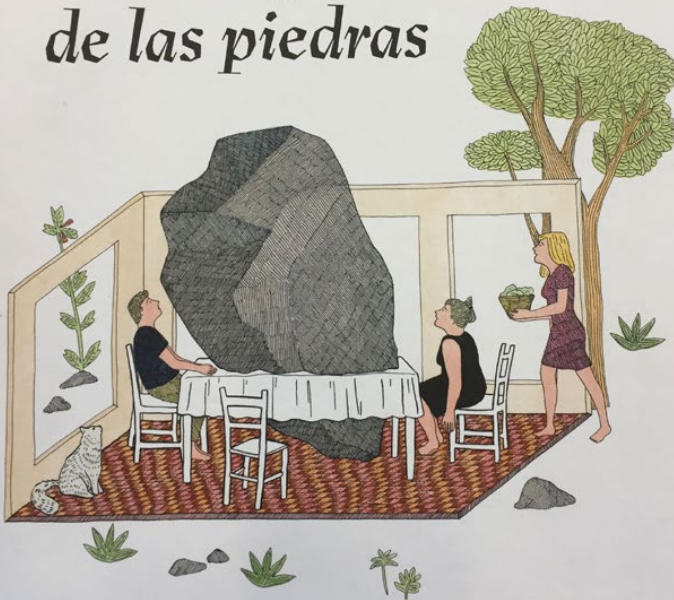

**LA CÁMARA DEL PRÍNCIPE
ARTISTAS / ARQUITECTOS**

**UNA CURADURÍA DE:
LUCRECIA PIEDRAHITA ORREGO**

Diseño y Dibujo: Lucrecia Piedrahita

Invitación a una exposición de pequeños objetos, Medellín
Invitation to an exhibition of small objects, Medellín

21-04-2018

Jardín de la oficina, Medellín
Office garden, Medellín

OJO NO Tocar

marion fayolle
la ternura
de las piedras

nórdica cómic

17-04-2018

19-04-2018